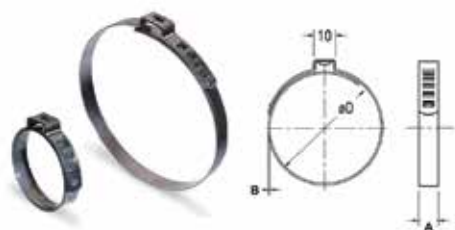

ABRAÇADEIRA CP ZINC.

REF^a	DESCRIÇÃO	CX.	PVP (€ / UN) C
26CLACP72430	CLAMP - ABRAÇADEIRA CP W1 24-30/7X0.8MM	400	0,57 €
26CLACP73137	CLAMP - ABRAÇADEIRA CP W1 31-37/7X0.8MM	400	0,57 €
26CLACP5258	CLAMP - ABRAÇADEIRA CP W1 52-58/7X0.8MM	300	0,60 €
26CLACP75965	CLAMP - ABRAÇADEIRA CP W1 59-65/7X0.8MM	200	0,61 €
26CLACP78086	CLAMP - ABRAÇADEIRA CP W1 80-86/7X0.8MM	100	0,63 €

DURA-F1 ABRAÇADEIRA NYLON PRETA